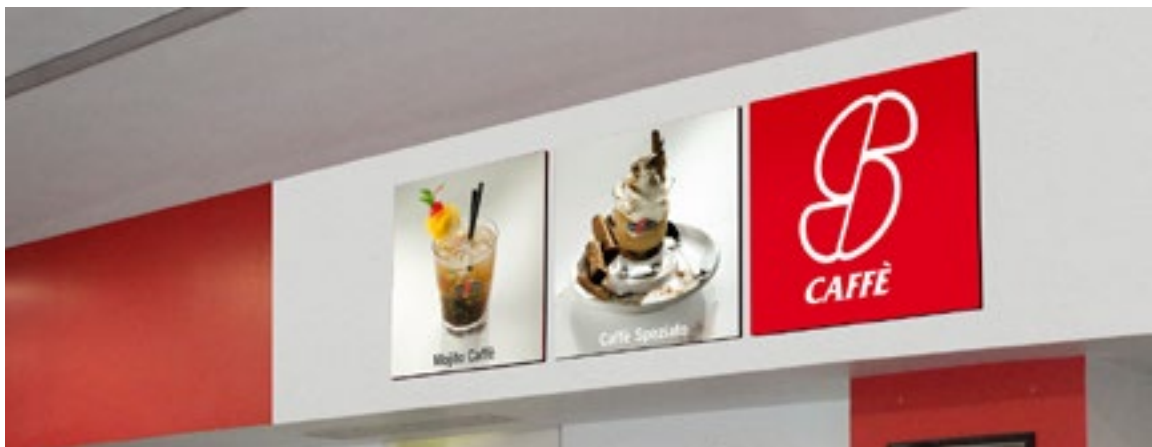

Un'opera di grafica da autore pop, fatta di segni semplici e chiari, sinonimo di gusto e qualità: quelli del marchio Esse Caffè. Disponibili 2 soluzioni creative.

A pop-art graphic design style, with simple clean lines that highlight the taste and quality of the Esse Caffè brand. Two panel combinations.